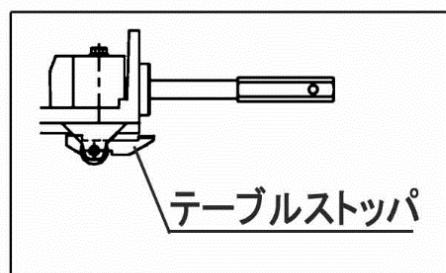

パーニアスケールASS'Y(スライダASS'Y・スケール本体含む)

※スライダASS'Yは①②③④⑤になります

※バイスASS'Yは年式により形が異なります

※フランジは①②のセット販売です

※各部品には、供給していないもの、ASS'Yでの供給となるものが含まれています

平和テクノカ株式会社
http://www.heiwa-tec.co.jp/

ファインカット営業部
〒252-0001 神奈川県座間市相模が丘 6-39-49