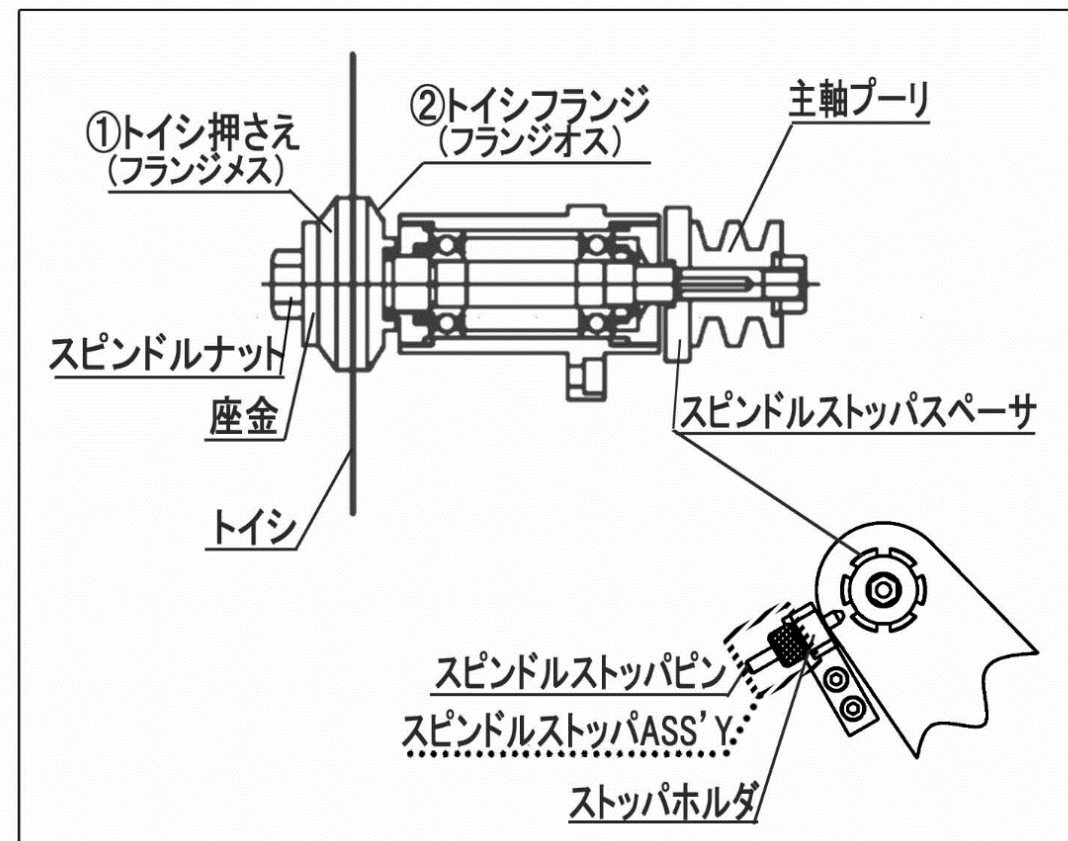

パーニアスケールASS'Y(スライダASS'Y・スケール本体含む)

※スライダASS'Yは①②③④⑤になります

※バイスASS'Yは年式により形が異なります

※フランジは①②のセット販売です

※各部品には、供給していないもの、ASS'Yでの供給となるものが含まれています

平和テクノカ株式会社
http://www.heiwa-tec.co.jp/

ファインカット営業部
〒252-0001 神奈川県座間市相模が丘 6-39-49