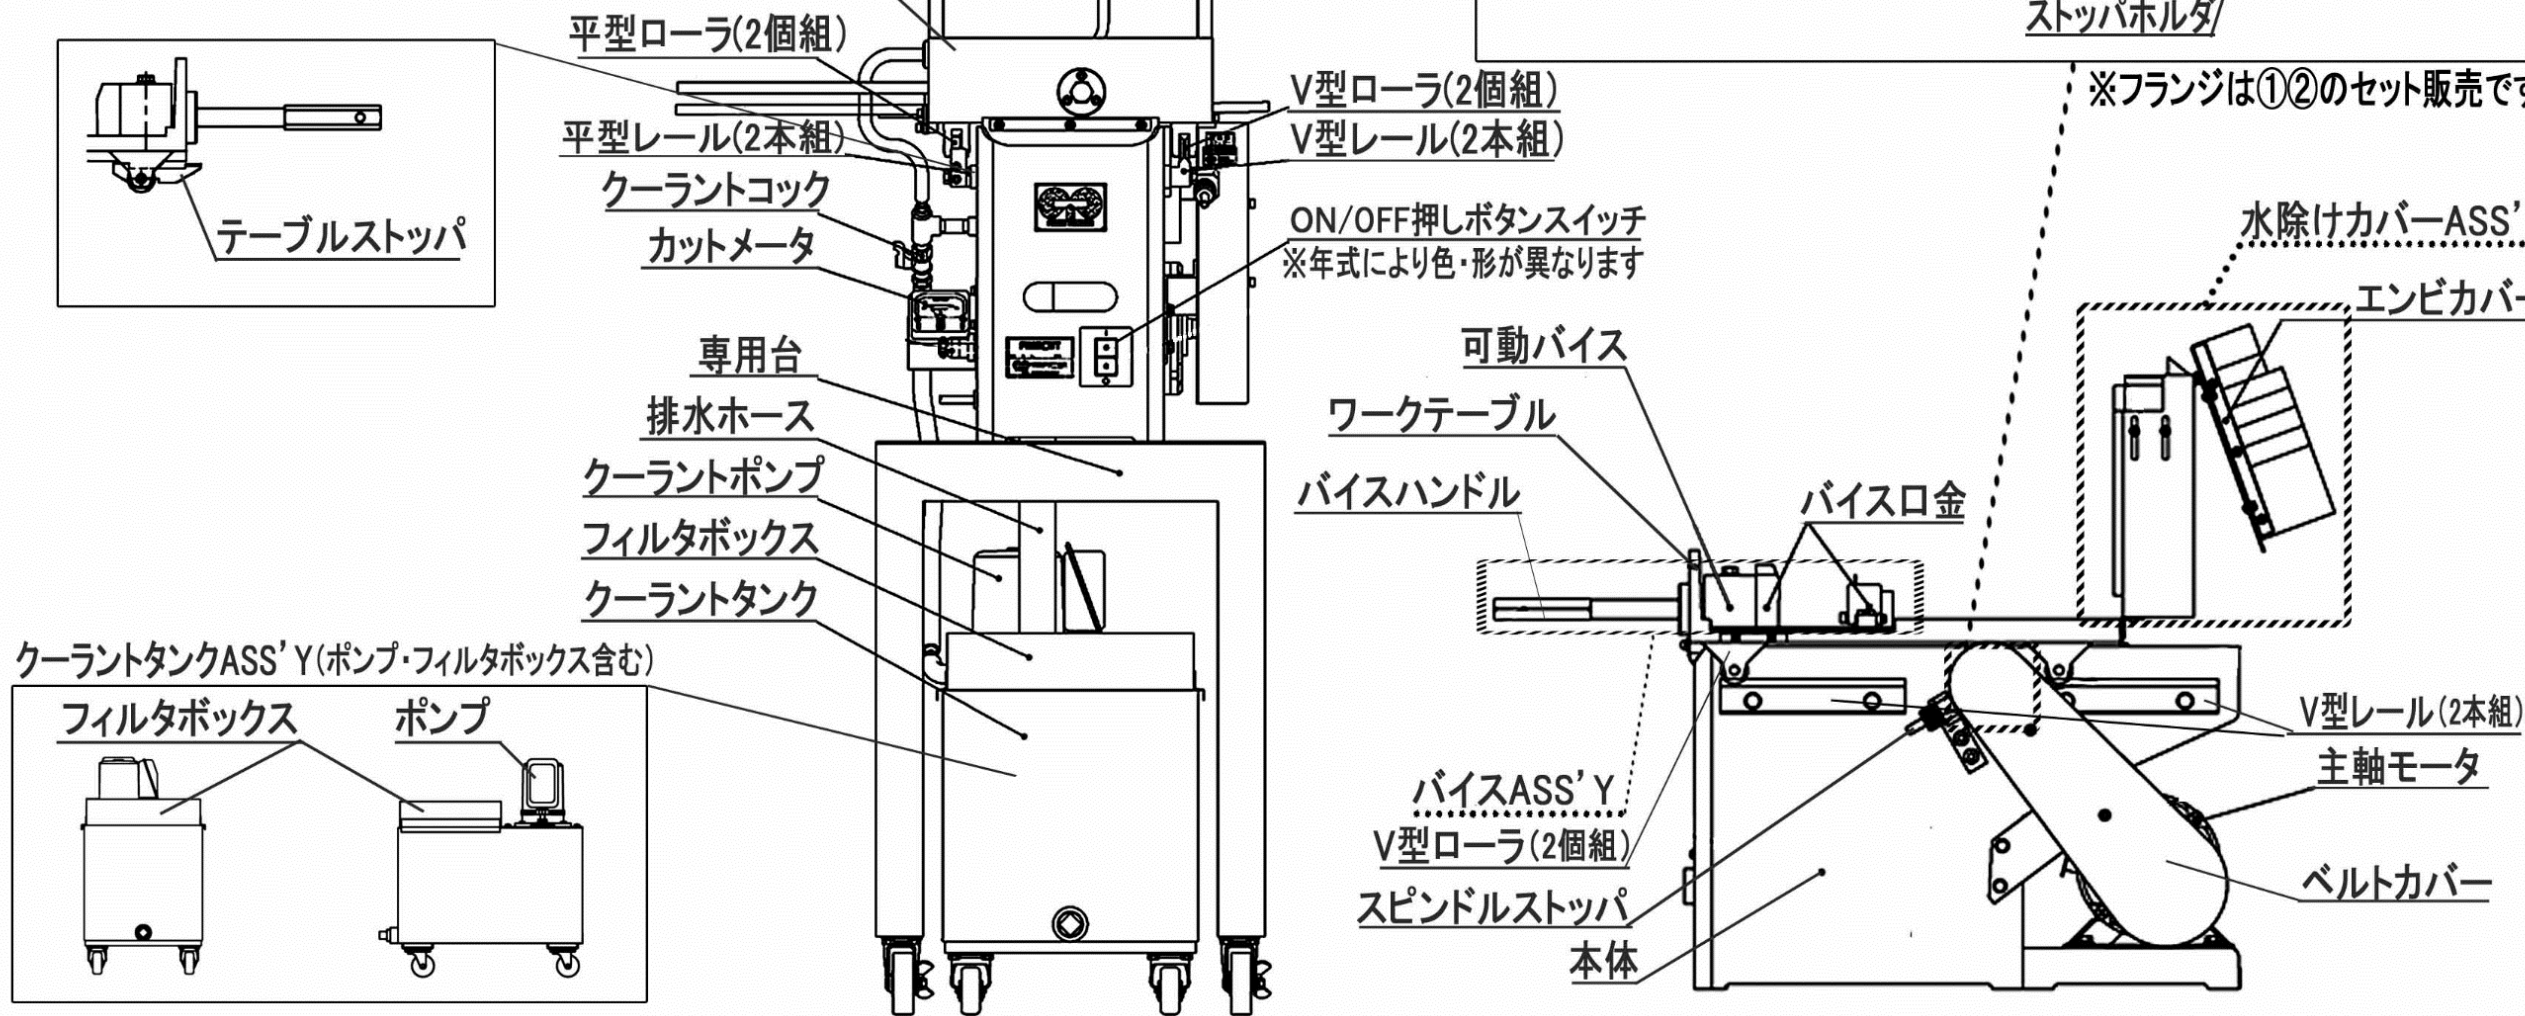

パーニアスケールASS'Y(スライダASS'Y・スケール本体含む)

※スライダASS'Yは①②③④⑤になります

※バイスASS'Yは年式により形が異なります

※フランジは①②のセット販売です

※各部品には、供給していないもの、ASS'Yでの供給となるものが含まれています

平和テクノカ株式会社
http://www.heiwa-tec.co.jp/

ファインカット営業部
〒252-0001 神奈川県座間市相模が丘 6-39-49