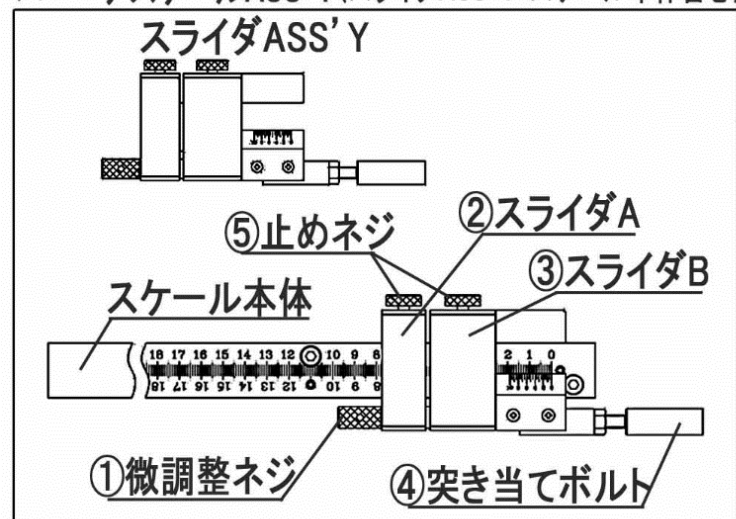

パーニアスケールASS'Y(スライダASS'Y・スケール本体含む)

※スライダASS'Yは①②③④⑤になります

※バイスASS'Yは年式により形が異なります

※フランジは①②のセット販売です

※各部品には、供給していないもの、ASS'Yでの供給となるものが含まれています

平和テクノカ株式会社
http://www.heiwa-tec.co.jp/

ファインカット営業部
〒252-0001 神奈川県座間市相模が丘 6-39-49