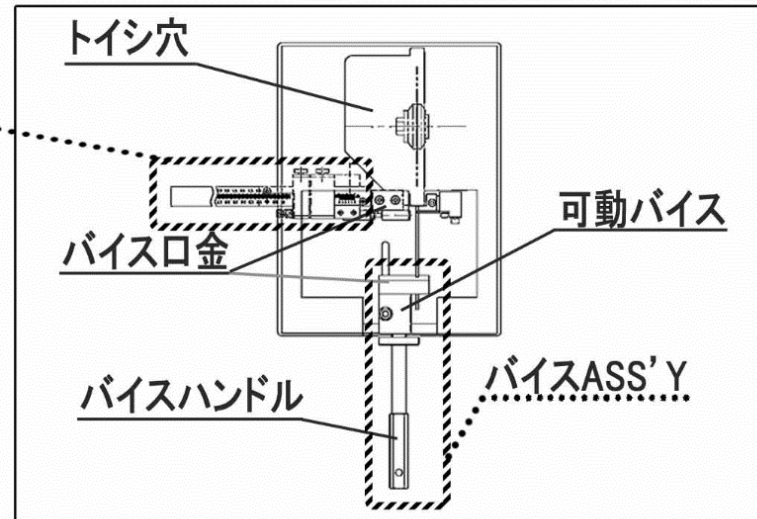

パーニアスケールASS'Y(スライダASS'Y・スケール本体含む)

※スライダASS'Yは①②③④⑤になります

※バイスASS'Yは年式により形が異なります

※フランジは①②のセット販売です

※各部品には、供給していないもの、ASS'Yでの供給となるものが含まれています

平和テクノカ株式会社
http://www.heiwa-tec.co.jp/

ファインカット営業部
〒252-0001 神奈川県座間市相模が丘 6-39-49