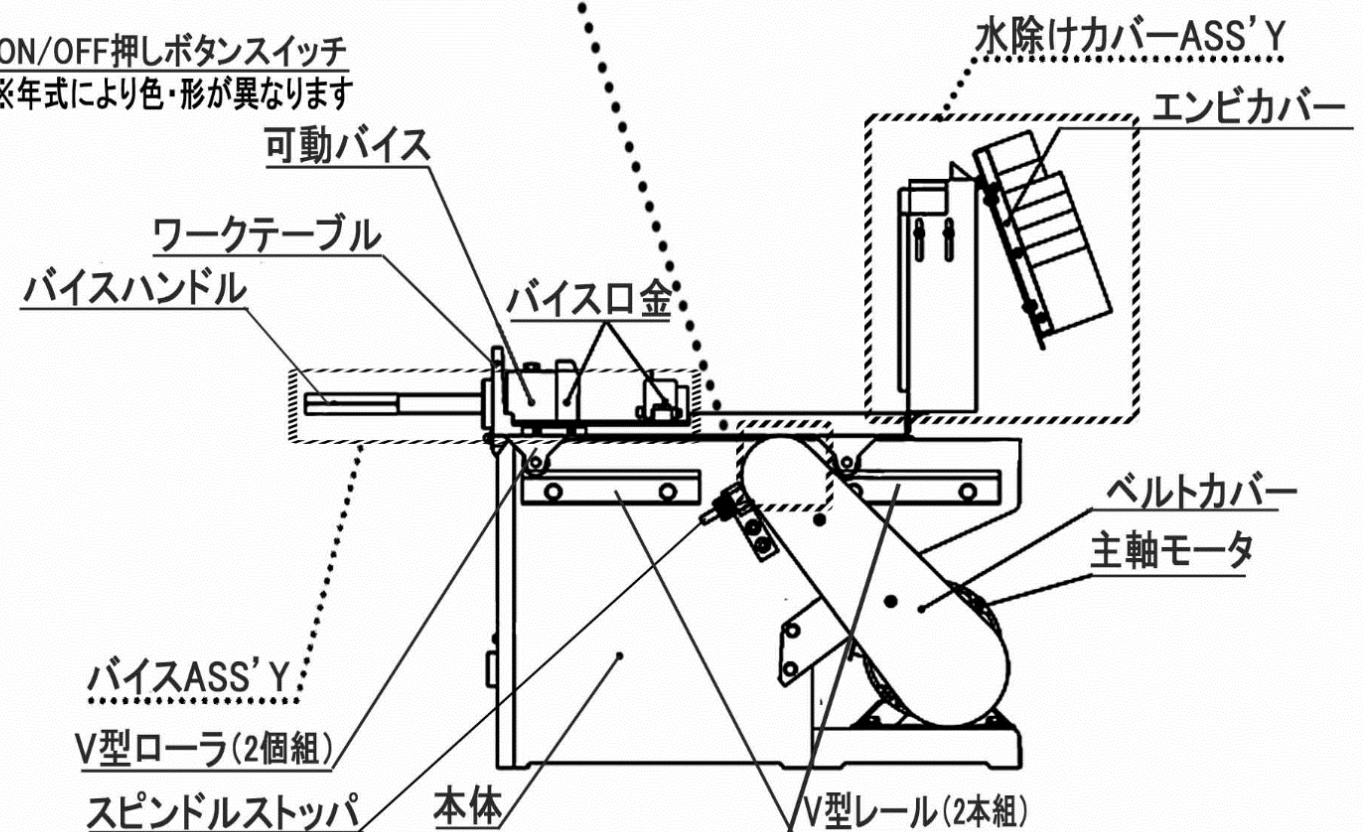

簡易100mmスケールASS'Y

※簡易スライダASS'Yは①②③④になります

※バイスASS'Yは年式により形が異なります

※フランジは①および②のセット販売です

クーラントタンクASS'Y(ポンプ・フィルタボックス含む)

※各部品には、供給していないもの、ASS'Yでの供給となるものが含まれています