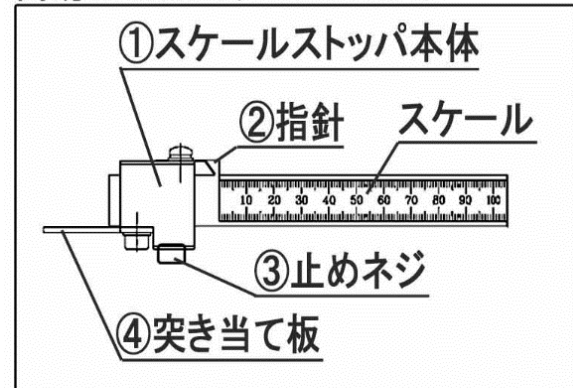

簡易100mmスケールASS'Y

※簡易スライダASS'Yは①②③④になります

※バイスASS'Yは年式により形が異なります

※フランジは①および②のセット販売です

クーラントタンクASS'Y(ポンプ・フィルタボックス含む)

※各部品には、供給していないもの、ASS'Yでの供給となるものが含まれています