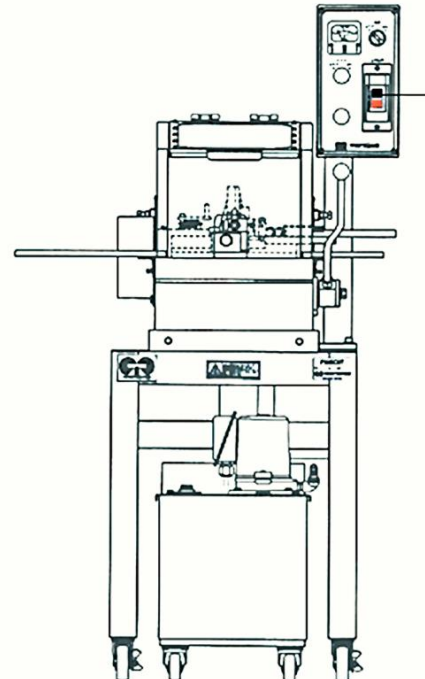

機械製造年式によりスイッチ形状が異なりますので、下図にてご確認いただきご用命ください。

赤・黒 ON/OFFスイッチ

商品名：旧N7型 動力押しボタンスイッチ

(AS482-7)赤/黒

該当機械No：～#2236迄

該当年式：～2013年

赤・緑 ON/OFFスイッチ

商品名：N7型押しボタンスイッチ式

サーキットプロテクタ 赤/緑

該当機械No：#0002, 0008, 0011, 0013, 0014, 0021,
0025～0027, 0029～0036, 0038, 0040, 0041, 0048,
0052, 0056, 0057, 0061, 0062, 0064, 0066, 0069, 0072,
0076, 0079, 0083, 0084

該当年式：2013年6月～

※シリアルNoによりスイッチが異なります。

赤・黒 ON/OFFスイッチ

商品名：N-7型 ON/OFFスイッチ(ETFN32)赤/黒

該当機械No：#0001, 0003～0007, 0009, 00010, 0012,
0015～0020, 0022～0024, 0028, 0037, 0039, 0042～0047,
0049～0051, 0053～0055, 0058～0060, 0063, 0065, 0067,
0068, 0070, 0071, 0073～0075, 0077, 0078, 0080～0082,
0085～0140迄

緑：主軸起動押しボタンスイッチ

商品名：N-7型 主軸起動押しボタンスイッチ(緑) #0141～

該当機械No：#0141～
該当年式：2019年12月～

赤：停止ボタンスイッチ

商品名：N-7型 停止押しボタンスイッチ(赤) #0141～

該当機械No：#0141～
該当年式：2019年12月～