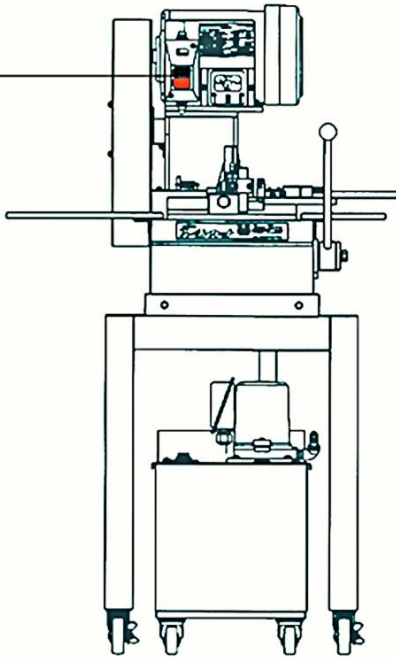

機械製造年式によりスイッチ形状が異なりますので、下図にてご確認いただきご用命ください。

赤・黒 ON/OFFスイッチ

商品名：旧N7型 動力押しボタンスイッチ

(AS482-7)赤/黒

該当機械No：～#2236迄

該当年式：～2013年

赤・緑 ON/OFFスイッチ

商品名：N7型押しボタンスイッチ式

サーキットプロテクタ 赤/緑

該当機械No：#0002, 0008, 0011, 0013, 0014, 0021,
0025～0027, 0029～0036, 0038, 0040, 0041, 0048,
0052, 0056, 0057, 0061, 0062, 0064, 0066, 0069, 0072,
0076, 0079, 0083, 0084

該当年式：2013年6月～

※シリアルNoによりスイッチが異なります。

赤・黒 ON/OFFスイッチ

商品名：N-7型 ON/OFFスイッチ(ETFN32)赤/黒

該当機械No：#0001, 0003～0007, 0009, 00010, 0012,
0015～0020, 0022～0024, 0028, 0037, 0039, 0042～0047,
0049～0051, 0053～0055, 0058～0060, 0063, 0065, 0067,
0068, 0070, 0071, 0073～0075, 0077, 0078, 0080～0082,
0085～0140迄

緑：主軸起動押しボタンスイッチ

商品名：N-7型 主軸起動押しボタンスイッチ(緑) #0141～

該当機械No：#0141～
該当年式：2019年12月～

赤：停止ボタンスイッチ

商品名：N-7型 停止押しボタンスイッチ(赤) #0141～

該当機械No：#0141～
該当年式：2019年12月～