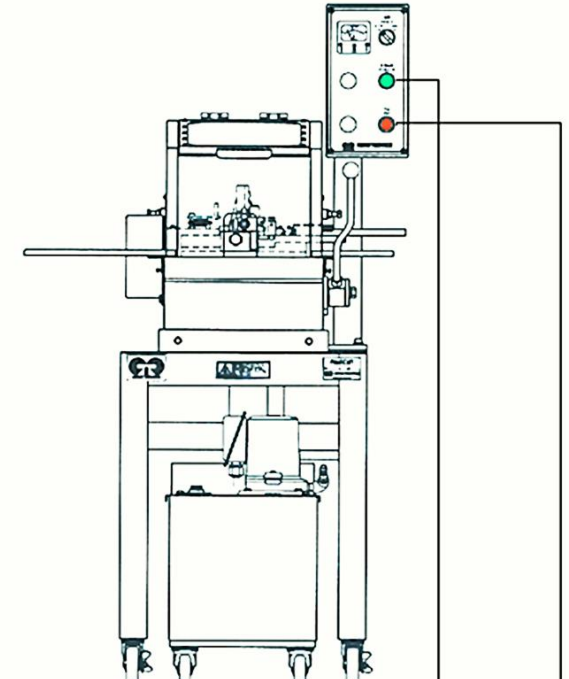

機械製造年式によりスイッチ形状が異なりますので、下図にてご確認いただきご用命ください。

赤・黒 ON/OFFスイッチ

商品名：旧N7型 動力押しボタンスイッチ

(AS482-7)赤/黒

該当機械No：～#2236迄

該当年式：～2013年

赤・緑 ON/OFFスイッチ

商品名：N7型押しボタンスイッチ式

サーキットプロテクタ 赤/緑

該当機械No：#0002, 0008, 0011, 0013, 0014, 0021,
0025～0027, 0029～0036, 0038, 0040, 0041, 0048,
0052, 0056, 0057, 0061, 0062, 0064, 0066, 0069, 0072,
0076, 0079, 0083, 0084

該当年式：2013年6月～

※シリアルNoによりスイッチが異なります。

赤・黒 ON/OFFスイッチ

商品名：N-7型 ON/OFFスイッチ(ETFN32)赤/黒

該当機械No：#0001, 0003～0007, 0009, 00010, 0012,
0015～0020, 0022～0024, 0028, 0037, 0039, 0042～0047,
0049～0051, 0053～0055, 0058～0060, 0063, 0065, 0067,
0068, 0070, 0071, 0073～0075, 0077, 0078, 0080～0082,
0085～0140迄

緑：主軸起動押しボタンスイッチ

商品名：N-7型 主軸起動押しボタンスイッチ(緑) #0141～

該当機械No：#0141～
該当年式：2019年12月～

赤：停止ボタンスイッチ

商品名：N-7型 停止押しボタンスイッチ(赤) #0141～

該当機械No：#0141～
該当年式：2019年12月～