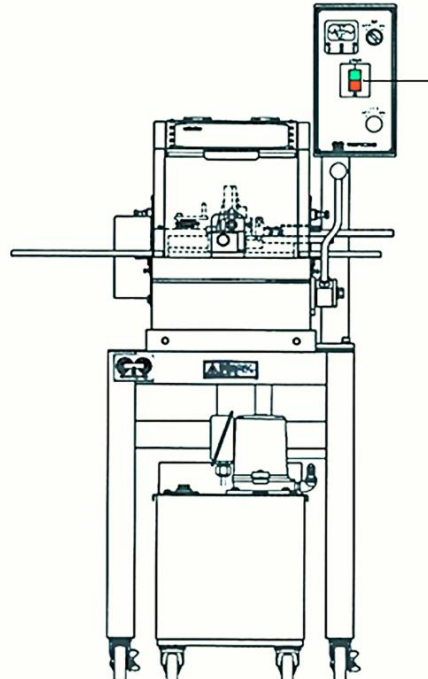

機械製造年式によりスイッチ形状が異なりますので、下図にてご確認いただきご用命ください。

赤・黒 ON/OFFスイッチ

商品名：旧N7型 動力押しボタンスイッチ

(AS482-7)赤/黒

該当機械No：～#2236迄

該当年式：～2013年

赤・緑 ON/OFFスイッチ

商品名：N7型押しボタンスイッチ式

サーキットプロテクタ 赤/緑

該当機械No：#0002, 0008, 0011, 0013, 0014, 0021,
0025～0027, 0029～0036, 0038, 0040, 0041, 0048,
0052, 0056, 0057, 0061, 0062, 0064, 0066, 0069, 0072,
0076, 0079, 0083, 0084

該当年式：2013年6月～

※シリアルNoによりスイッチが異なります。

赤・黒 ON/OFFスイッチ

商品名：N-7型 ON/OFFスイッチ(ETFN32)赤/黒

該当機械No：#0001, 0003～0007, 0009, 00010, 0012,
0015～0020, 0022～0024, 0028, 0037, 0039, 0042～0047,
0049～0051, 0053～0055, 0058～0060, 0063, 0065, 0067,
0068, 0070, 0071, 0073～0075, 0077, 0078, 0080～0082,
0085～0140迄

緑：主軸起動押しボタンスイッチ

商品名：N-7型 主軸起動押しボタンスイッチ(緑) #0141～

該当機械No：#0141～
該当年式：2019年12月～

赤：停止ボタンスイッチ

商品名：N-7型 停止押しボタンスイッチ(赤) #0141～

該当機械No：#0141～
該当年式：2019年12月～