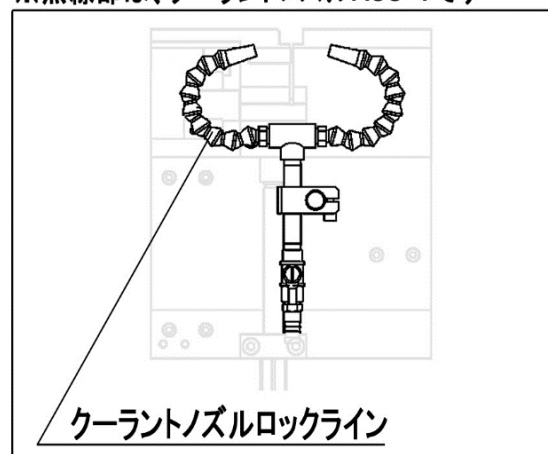

※フランジは、トインフランジとトイン押さえのセット販売です

※スピンドルASS'Yには、スピンドルASS'Y、主軸プリーナット、スピンドルナット、座金、ベアリング押さえA・Bが含まれます
 ※ベアリング押さえは、A・Bのセット販売です

※黒線部は、クーラントノズルASS'Yです

※バイスASS'Yは、バイスハンドルとバイス口金です (年式により口金巾が異なります)

※パーニアスケールASS'Yは、スライダASS'Yとスケール本体です