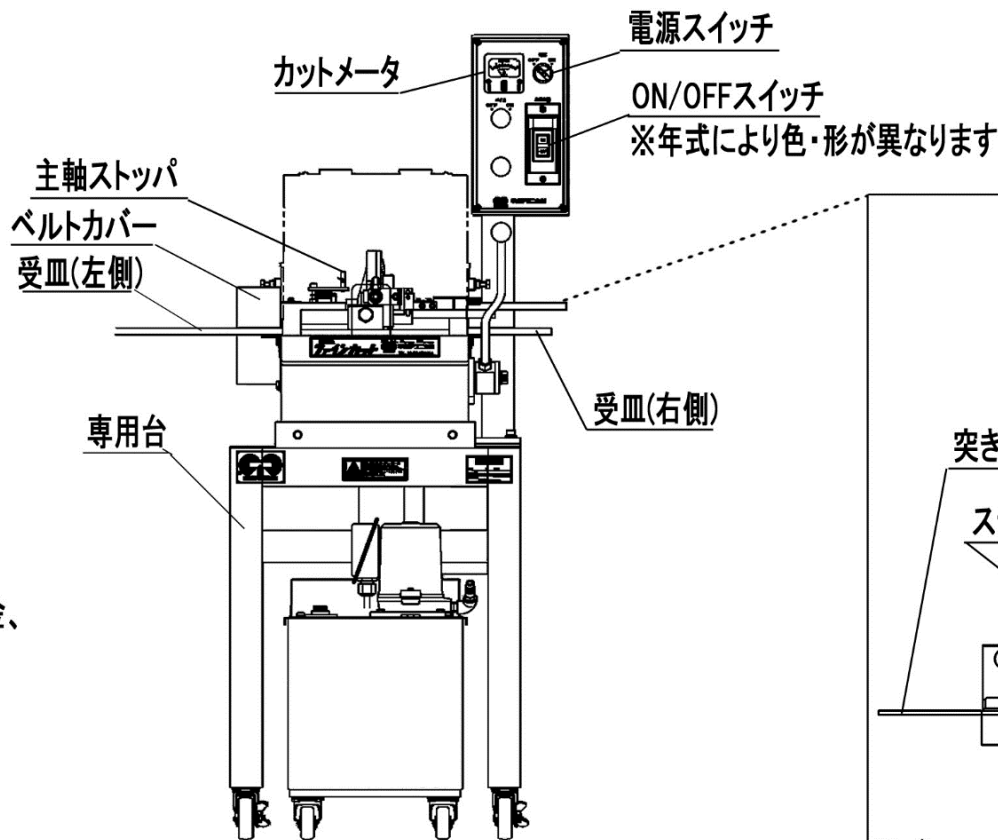

※フランジは、トインフランジとトイン押さえのセット販売です

※スピンドルASS'Yには、スピンドルASS'Y、主軸プリーナット、スピンドルナット、座金、ベアリング押さえA・Bが含まれます
 ※ベアリング押さえは、A・Bのセット販売です

※黒線部は、クーラントノズルASS'Yです

※バイスASS'Yは、バイスハンドルとバイス口金です (年式により口金巾が異なります)

※パーニアスケールASS'Yは、スライダASS'Yとスケール本体です