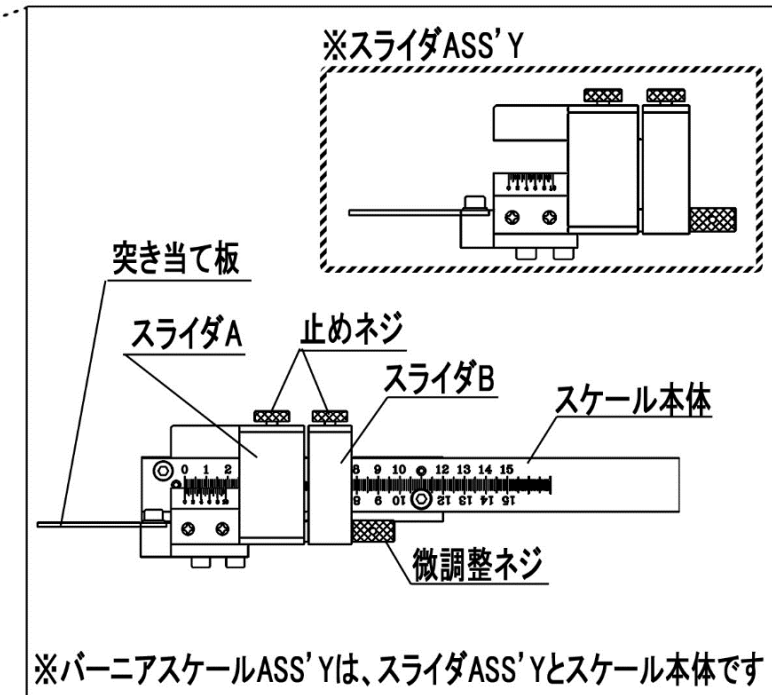

※フランジは、トインフランジとトイン押さえのセット販売です

※スピンドルASS'Yには、スピンドルASS'Y、主軸プリーナット、スピンドルナット、座金、ベアリング押さえA・Bが含まれます
 ※ベアリング押さえは、A・Bのセット販売です

※黒線部は、クーラントノズルASS'Yです

※バイスASS'Yは、バイスハンドルとバイス口金です (年式により口金巾が異なります)

※パーニアスケールASS'Yは、スライダASS'Yとスケール本体です

※各部品には、供給していないもの、ASS'Yでの供給となるものが含まれています