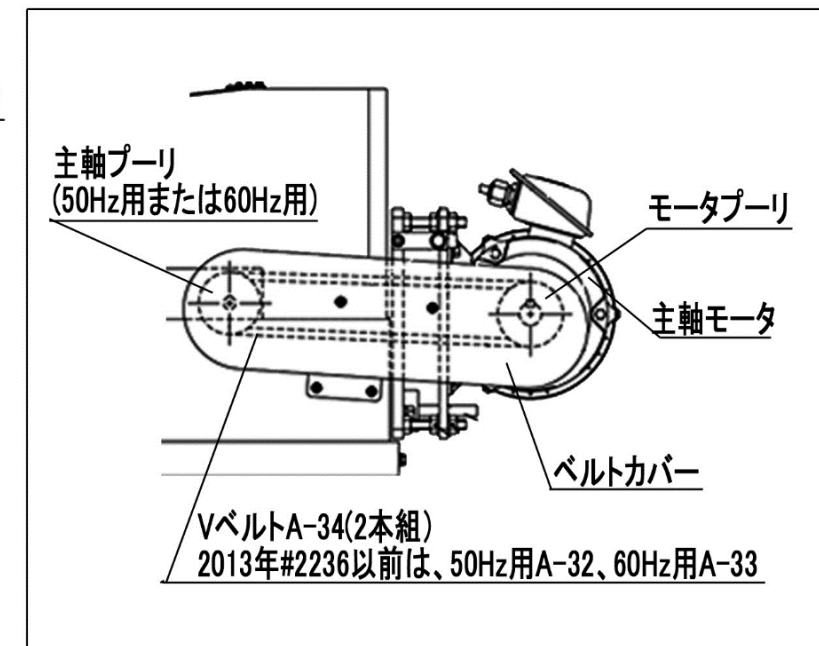

※フランジは、トインフランジとトイン押さえのセット販売です

※スピンドルASS'Yには、スピンドルASS'Y、主軸プリーナット、スピンドルナット、座金、ベアリング押さえA・Bが含まれます
 ※ベアリング押さえは、A・Bのセット販売です

※黒線部は、クーラントノズルASS'Yです

※バイスASS'Yは、バイスハンドルとバイス口金です (年式により口金巾が異なります)

※パーニアスケールASS'Yは、スライダASS'Yとスケール本体です