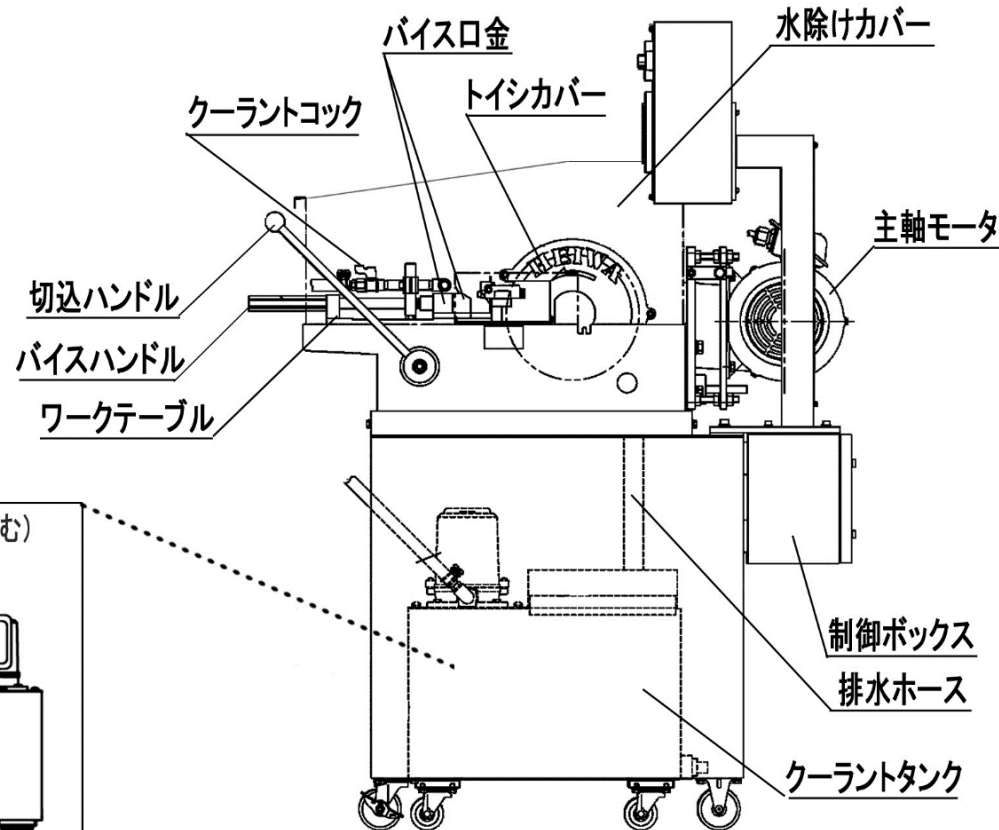

※フランジは、トインフランジとトイン押さえのセット販売です

※スピンドルASS'Yには、スピンドルASS'Y、主軸プリーナット、スピンドルナット、座金、ベアリング押さえA・Bが含まれます
 ※ベアリング押さえは、A・Bのセット販売です

※黒線部は、クーラントノズルASS'Yです

※バイスASS'Yは、バイスハンドルとバイス口金です (年式により口金巾が異なります)

※パーニアスケールASS'Yは、スライダASS'Yとスケール本体です