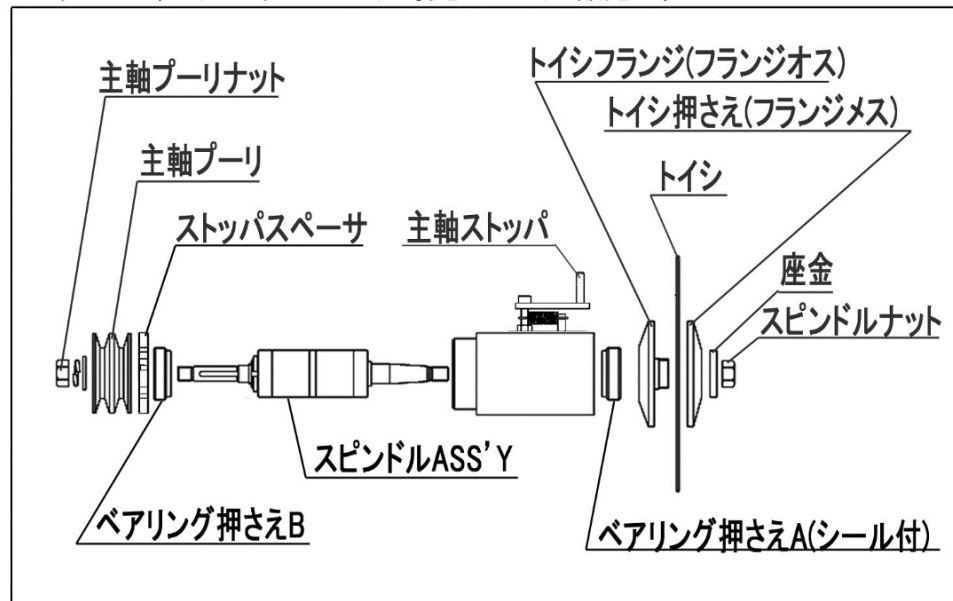

※フランジは、トインフランジとトイン押さえのセット販売です

※スピンドルASS'Yには、スピンドルASS'Y、主軸プリーナット、スピンドルナット、座金、ベアリング押さえA・Bが含まれます
 ※ベアリング押さえは、A・Bのセット販売です

※黒線部は、クーラントノズルASS'Yです

※バイスASS'Yは、バイスハンドルとバイス口金です (年式により口金巾が異なります)

※パーニアスケールASS'Yは、スライダASS'Yとスケール本体です