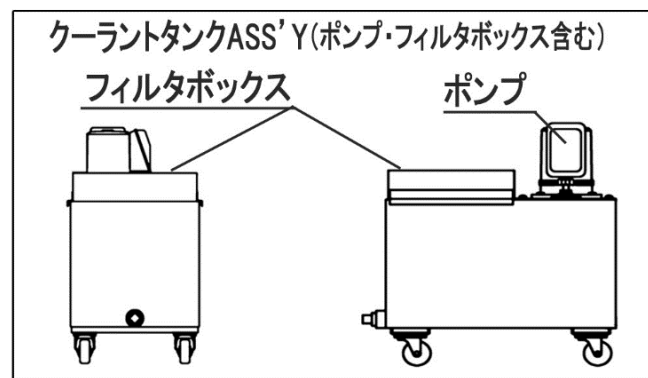

※フランジは、トインフランジとトイン押さえのセット販売です

※スピンドルASS'Yには、スピンドルASS'Y、主軸プリーナット、スピンドルナット、座金、ベアリング押さえA・Bが含まれます
 ※ベアリング押さえは、A・Bのセット販売です

※黒線部は、クーラントノズルASS'Yです

※バイスASS'Yは、バイスハンドルとバイス口金です (年式により口金巾が異なります)

※パーニアスケールASS'Yは、スライダASS'Yとスケール本体です