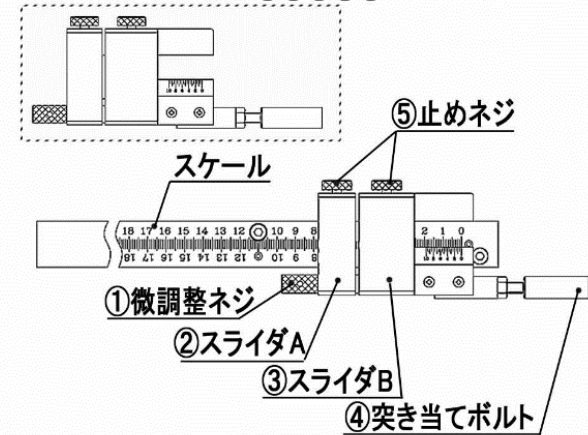

スケールASS'Y

※スライダASS'Yは、①②③④⑤になります

ON・OFFスイッチ
※年式により異なります

※フランジは、①および②のセット販売です

※1 バイスASS'Yは、年式により異なります

クーラントタンク/ポンプASS'Y

※ポンプASS'Yは、①②になります

※各部品には、供給していないもの、ASS'Yでの供給となるものが含まれています