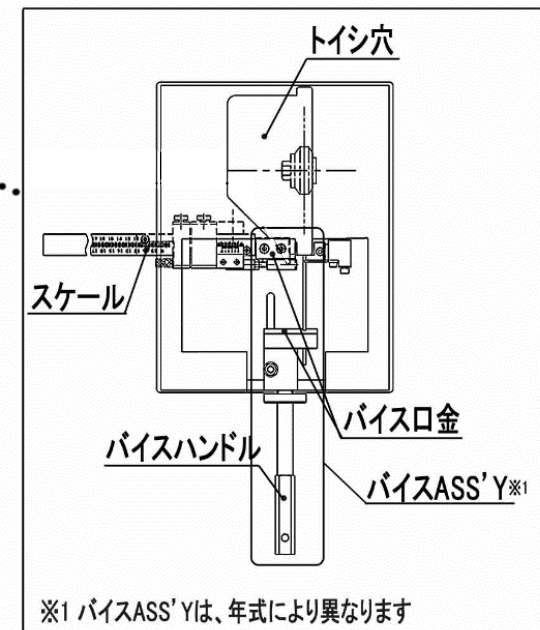

スケールASS'Y

※スライダASS'Yは、①②③④⑤になります

ON・OFFスイッチ
※年式により異なります

※フランジは、①および②のセット販売です

※1 バイスASS'Yは、年式により異なります

クーラントタンク/ポンプASS'Y

※ポンプASS'Yは、①②になります

※各部品には、供給していないもの、ASS'Yでの供給となるものが含まれています