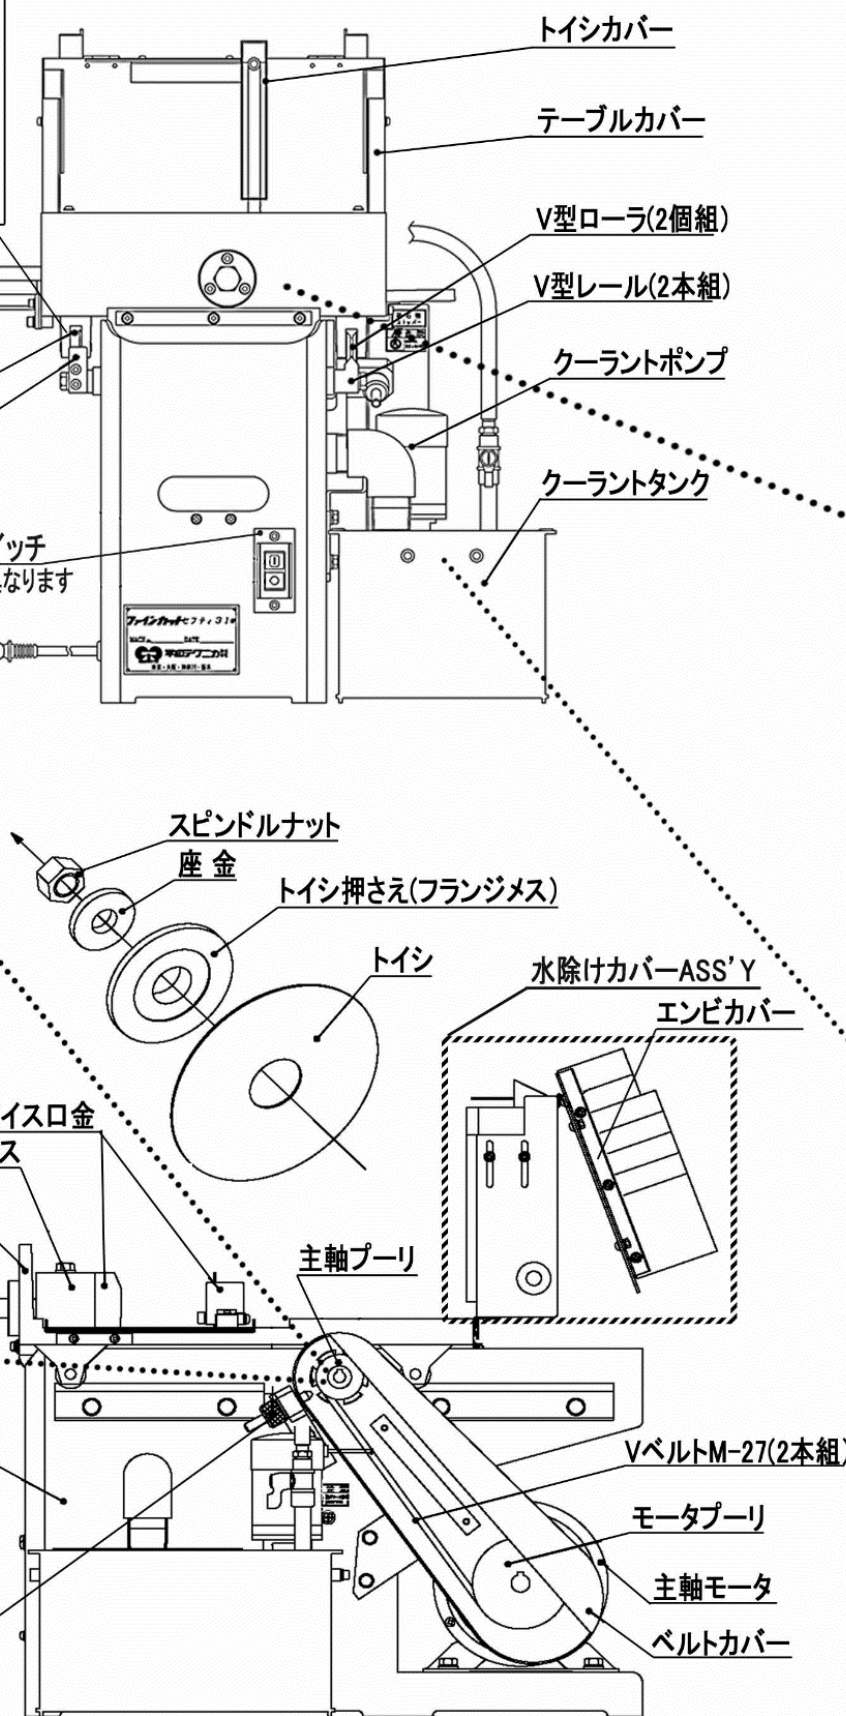

スケールASS'Y

※スライダASS'Yは、①②③④⑤になります

ON・OFFスイッチ
※年式により異なります

※フランジは、①および②のセット販売です

※1 バイスASS'Yは、年式により異なります

クーラントタンク/ポンプASS'Y

※ポンプASS'Yは、①②になります

※各部品には、供給していないもの、ASS'Yでの供給となるものが含まれています