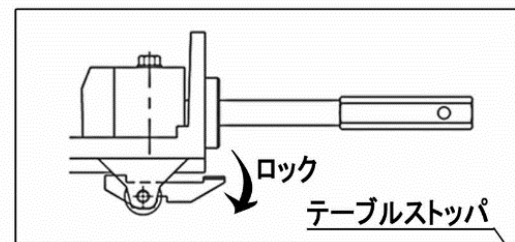

スケールASS'Y

※スライダASS'Yは、①②③④⑤になります

ON・OFFスイッチ
※年式により異なります

※フランジは、①および②のセット販売です

※1 バイスASS'Yは、年式により異なります

クーラントタンク/ポンプASS'Y

※ポンプASS'Yは、①②になります

※各部品には、供給していないもの、ASS'Yでの供給となるものが含まれています