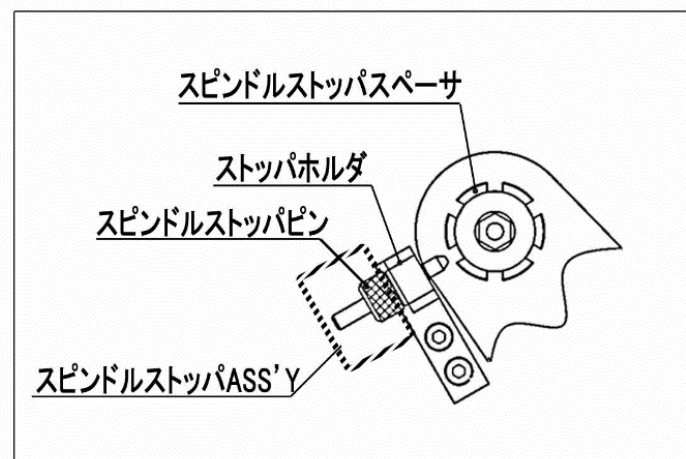

スケールASS'Y

※スライダASS'Yは、①②③④⑤になります

ON・OFFスイッチ
※年式により異なります

※フランジは、①および②のセット販売です

※1 バイスASS'Yは、年式により異なります

クーラントタンク/ポンプASS'Y

※ポンプASS'Yは、①②になります

※各部品には、供給していないもの、ASS'Yでの供給となるものが含まれています