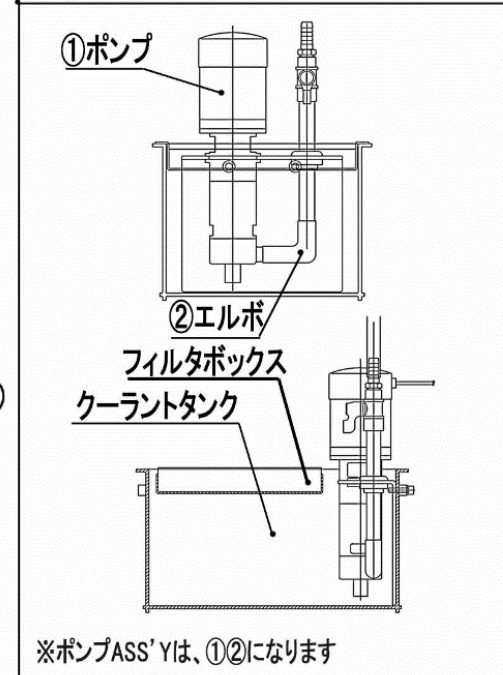

スケールASS'Y

※スライダASS'Yは、①②③④⑤になります

ON・OFFスイッチ
※年式により異なります

※フランジは、①および②のセット販売です

※1 バイスASS'Yは、年式により異なります

クーラントタンク/ポンプASS'Y

※ポンプASS'Yは、①②になります

※各部品には、供給していないもの、ASS'Yでの供給となるものが含まれています