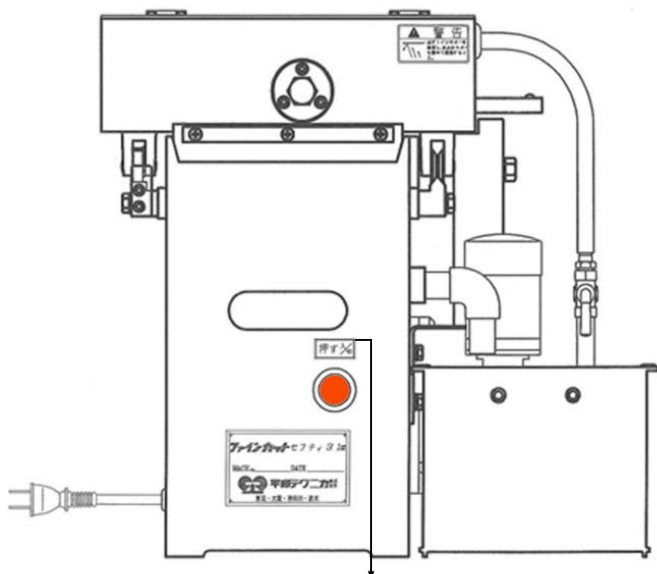

機械製造年式によりスイッチ形状が異なりますので、下図にてご確認いただきご用命ください。

赤色 丸釦スイッチ

商品名称: 押し釦スイッチ AR30F5R-20R(旧)

赤・黒色 ON/OFF スイッチ

商品名称: ON/OFF スイッチ(旧 赤/黒)

赤・緑色 ON/OFF スイッチ

商品名称: ON/OFF スイッチ(赤/緑)

平和テクニカ株式会社