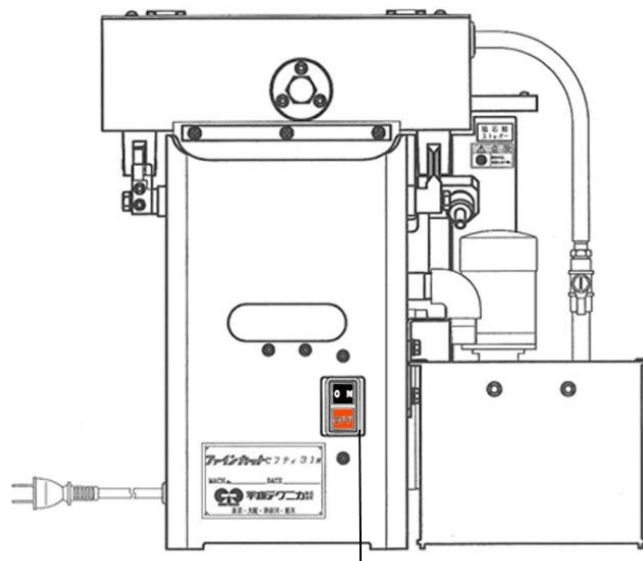

機械製造年式によりスイッチ形状が異なりますので、下図にてご確認いただきご用命ください。

赤色 丸釦スイッチ

商品名称: 押し釦スイッチ AR30F5R-20R(旧)

赤・黒色 ON/OFF スイッチ

商品名称: ON/OFF スイッチ(旧 赤/黒)

赤・緑色 ON/OFF スイッチ

商品名称: ON/OFF スイッチ(赤/緑)

平和テクニカ株式会社