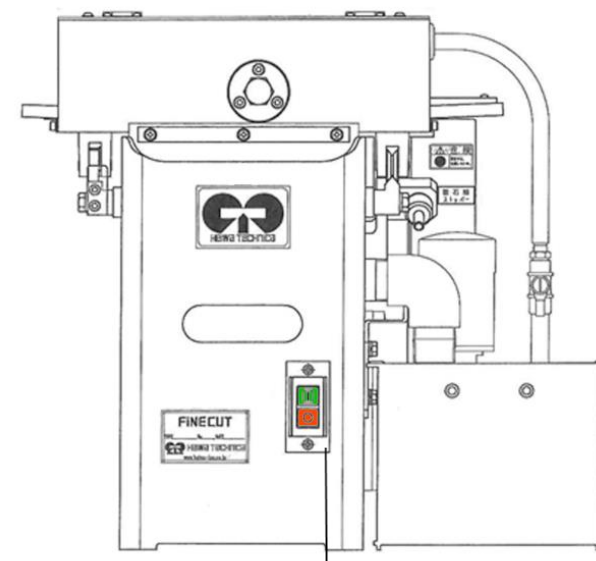

機械製造年式によりスイッチ形状が異なりますので、下図にてご確認いただきご用命ください。

赤色 丸釦スイッチ

商品名称: 押し釦スイッチ AR30F5R-20R(旧)

赤・黒色 ON/OFF スイッチ

商品名称: ON/OFF スイッチ(旧 赤/黒)

赤・緑色 ON/OFF スイッチ

商品名称: ON/OFF スイッチ(赤/緑)

平和テクニカ株式会社